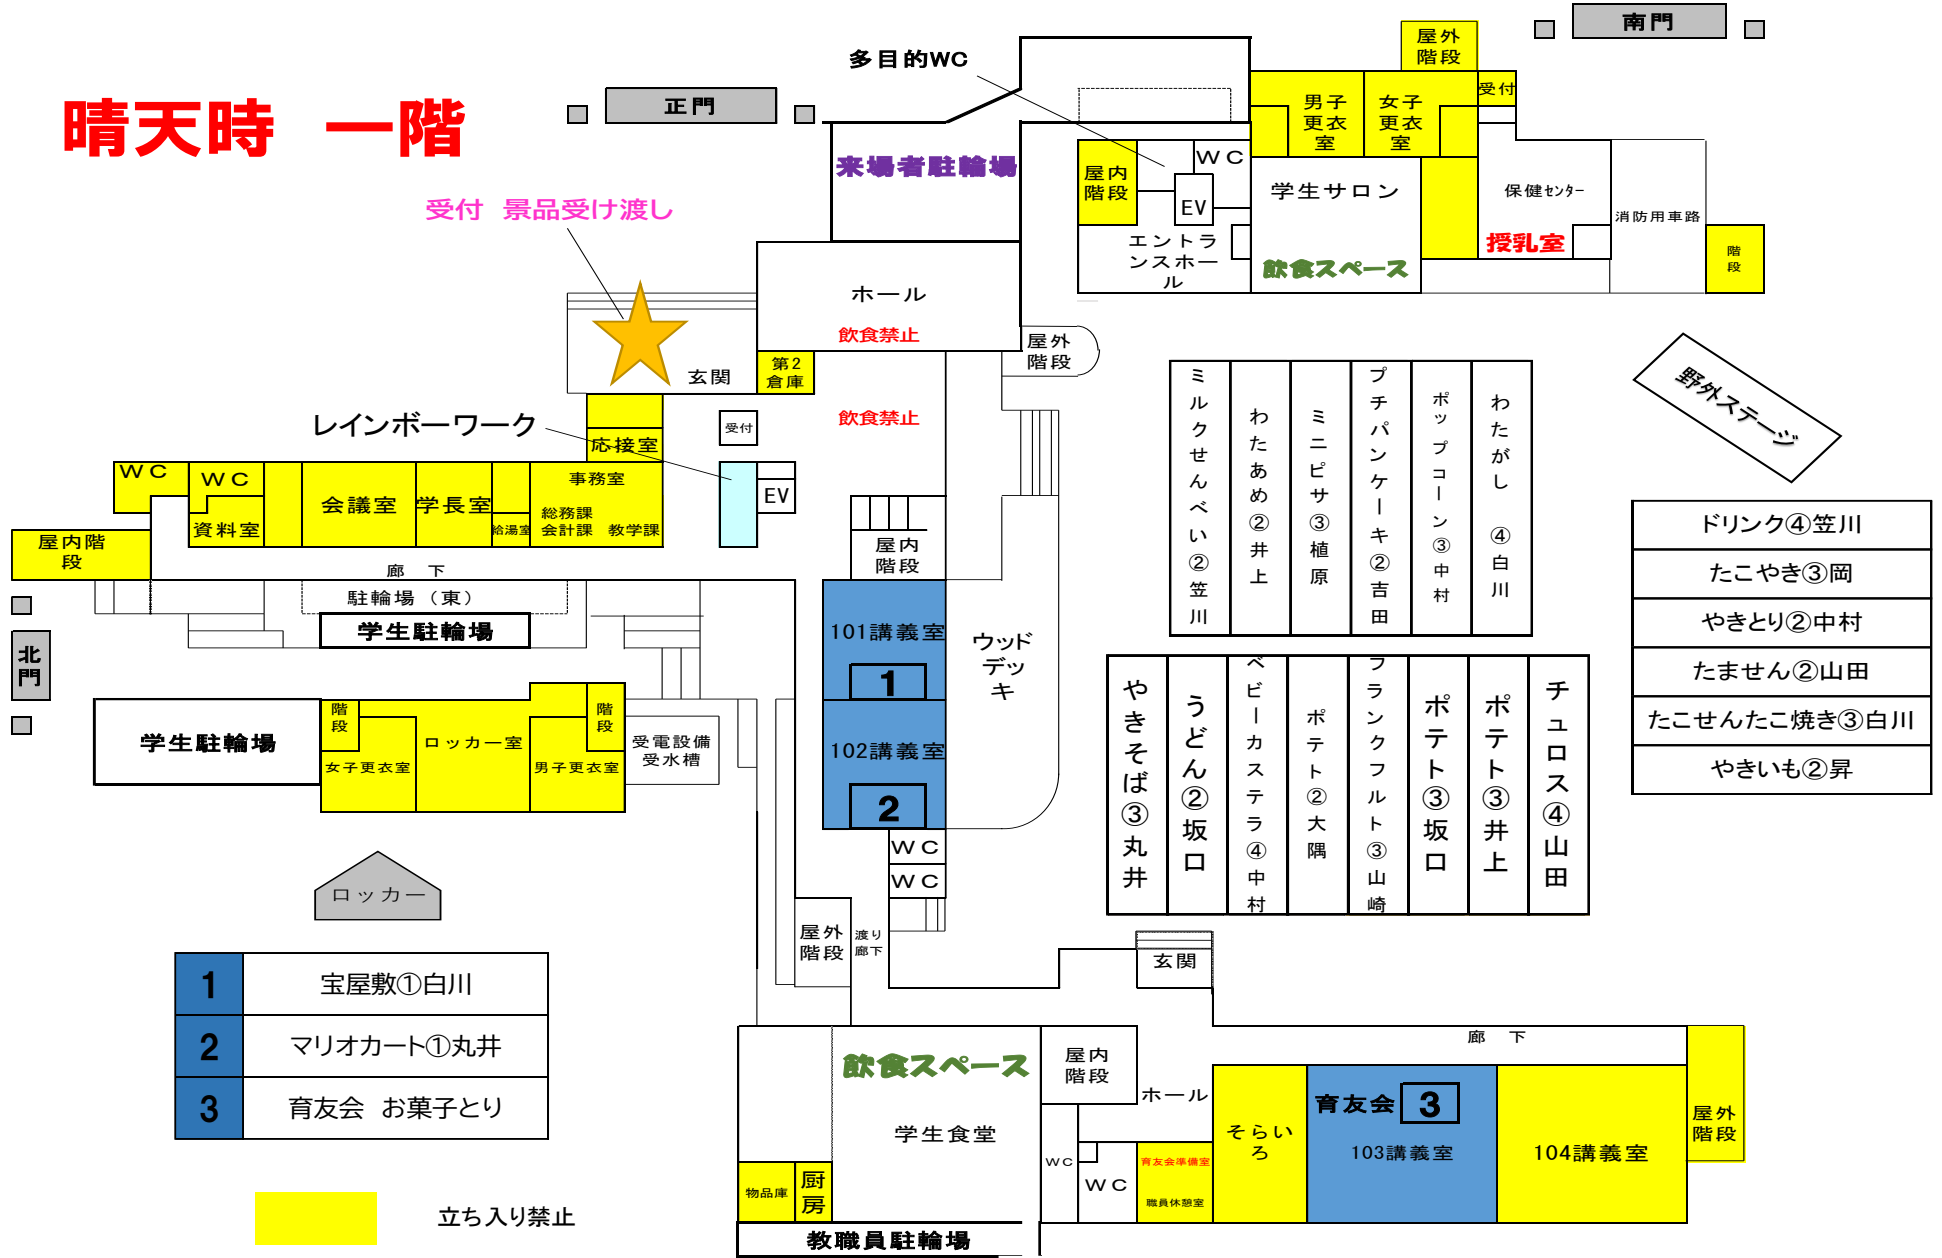

ご来場の皆様へのお願い

- ① 一般ゴミ、ペットボトル、空き缶の分別にご協力をお願いいたします。
飲食店にもゴミ箱を設置しておりますのでご利用ください。
- ② 紛失物は、1階受付横に「落とし物コーナー」を設置いたしております。受付のスタッフにお声掛けください。落とし物の保管は2週間です。最終ページ記載の電話番号またはメールアドレスまでお問い合わせください。
- ③ 本学の周りには住宅街やマンションなどが隣接しておりますので、近隣住民の皆さまのご迷惑にならないように騒音を立てたり、大声で騒いだりしないよう、ご協力をお願いいたします。
- ④ 飲食店は、**売り切れ次第終了**です。**お店は15時半には終了**しますのでご了承ください。
- ⑤ 3階以上や立ち入り禁止場所には入らないでください。

**スタンプラリーやビンゴ大会、模擬店コンテスト、
謎解きがあるよ。思いっきりトキガク祭ではじけよう！**

晴天時 一階

多目的WC

正門

南門

来場者駐輪場

受付 景品受け渡し

ホール