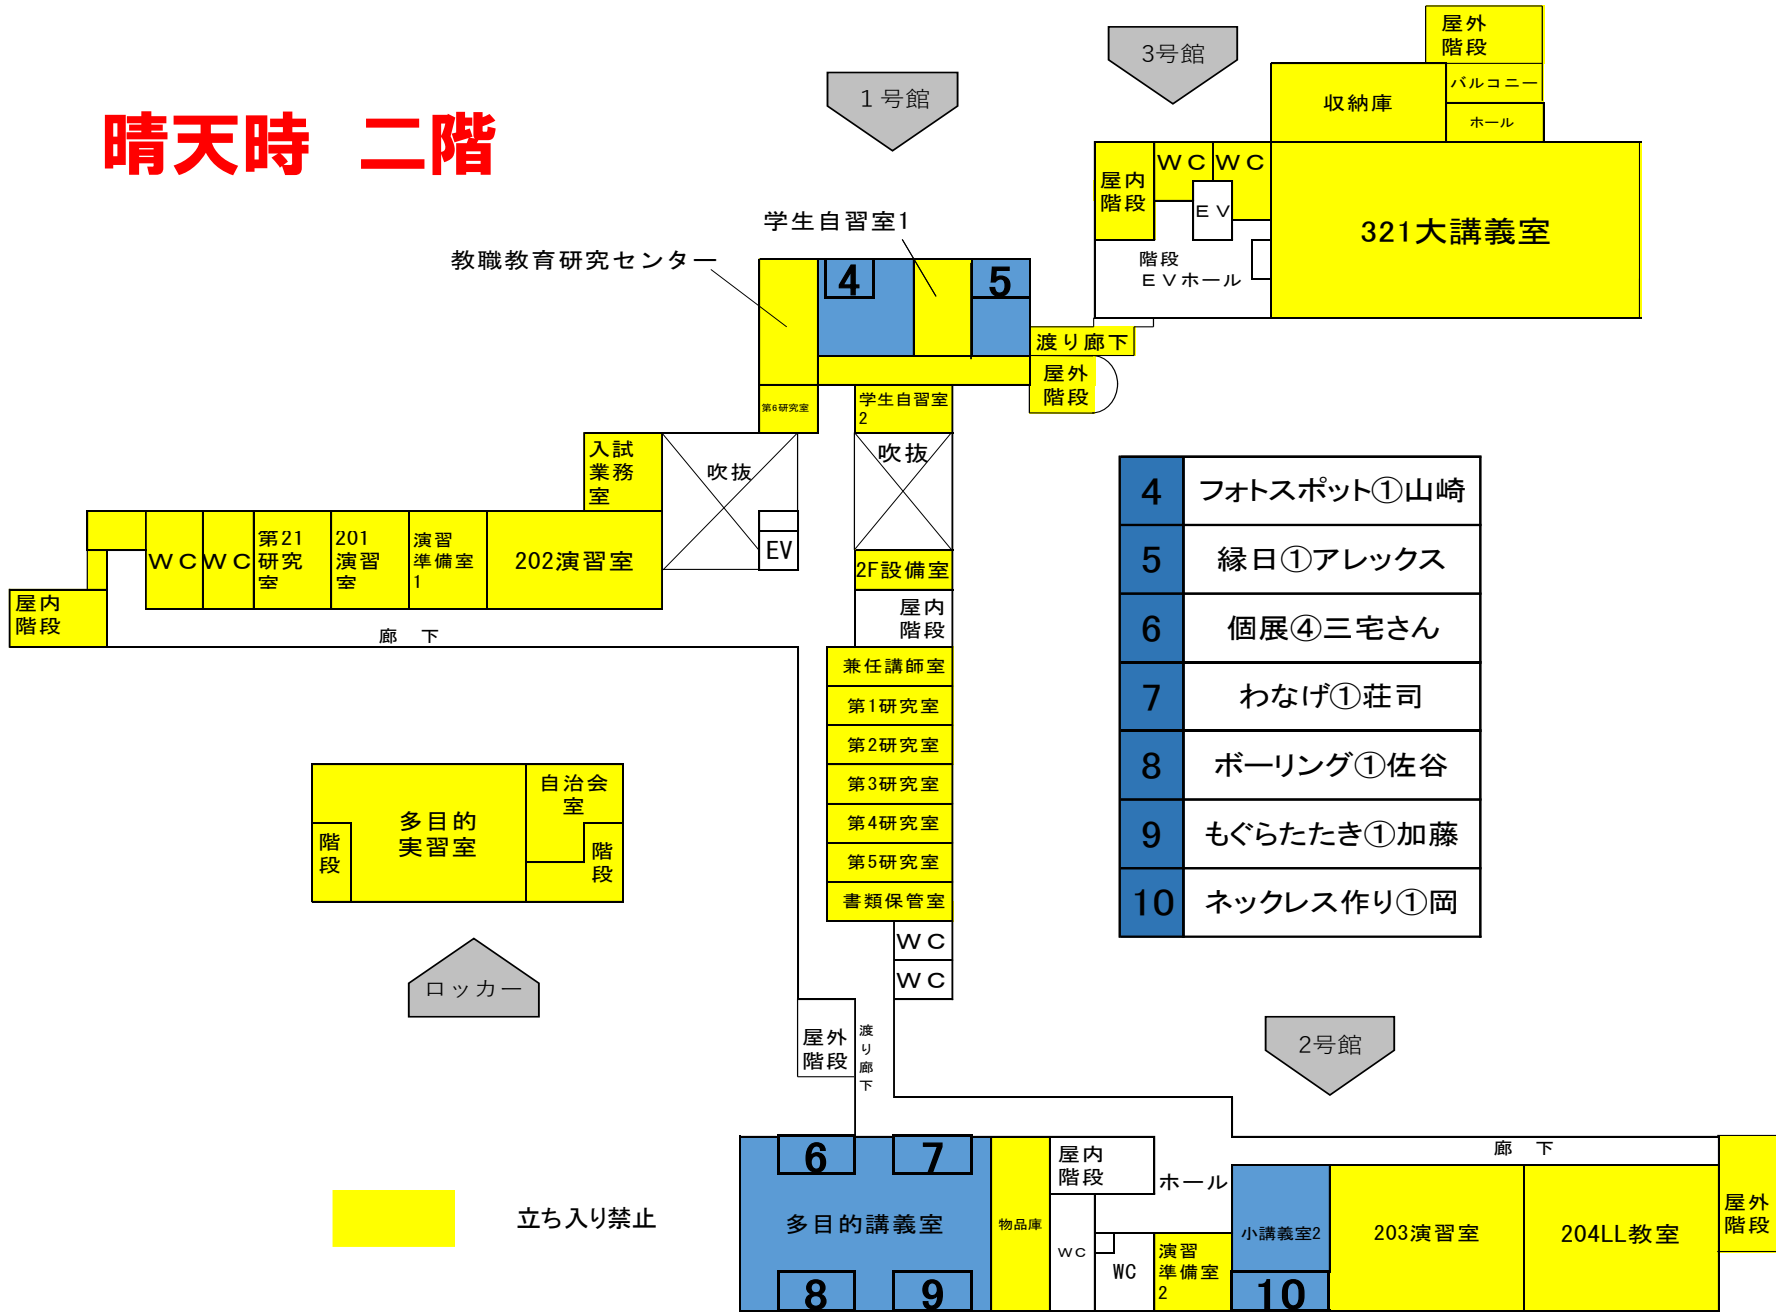

WC

EV

エントランスホール

学生サロン

飲食スペース

男子更衣室

女子更衣室

屋外階段

受付

授乳室

保健センター

消防用車路

階段

晴天時 二階

雨天時 一階

- | | | | |
|---|----------|---|----|
| ① | ベビーカステラ | ④ | 中村 |
| ② | やきとり | ② | 中村 |
| ③ | フランクフルト | ③ | 山崎 |
| ④ | たこ焼き | ③ | 岡 |
| ⑤ | たません | ② | 山田 |
| ⑥ | うどん | ② | 坂口 |
| ⑦ | やきいも | ② | 昇 |
| ⑧ | やきそば | ③ | 丸井 |
| ⑨ | たこせんたこ焼き | ③ | 白川 |
| ① | チュロス | ④ | 山田 |
| ② | ポテト | ③ | 井上 |
| ③ | ポテト | ② | 大隅 |
| ④ | ポテト | ③ | 坂口 |