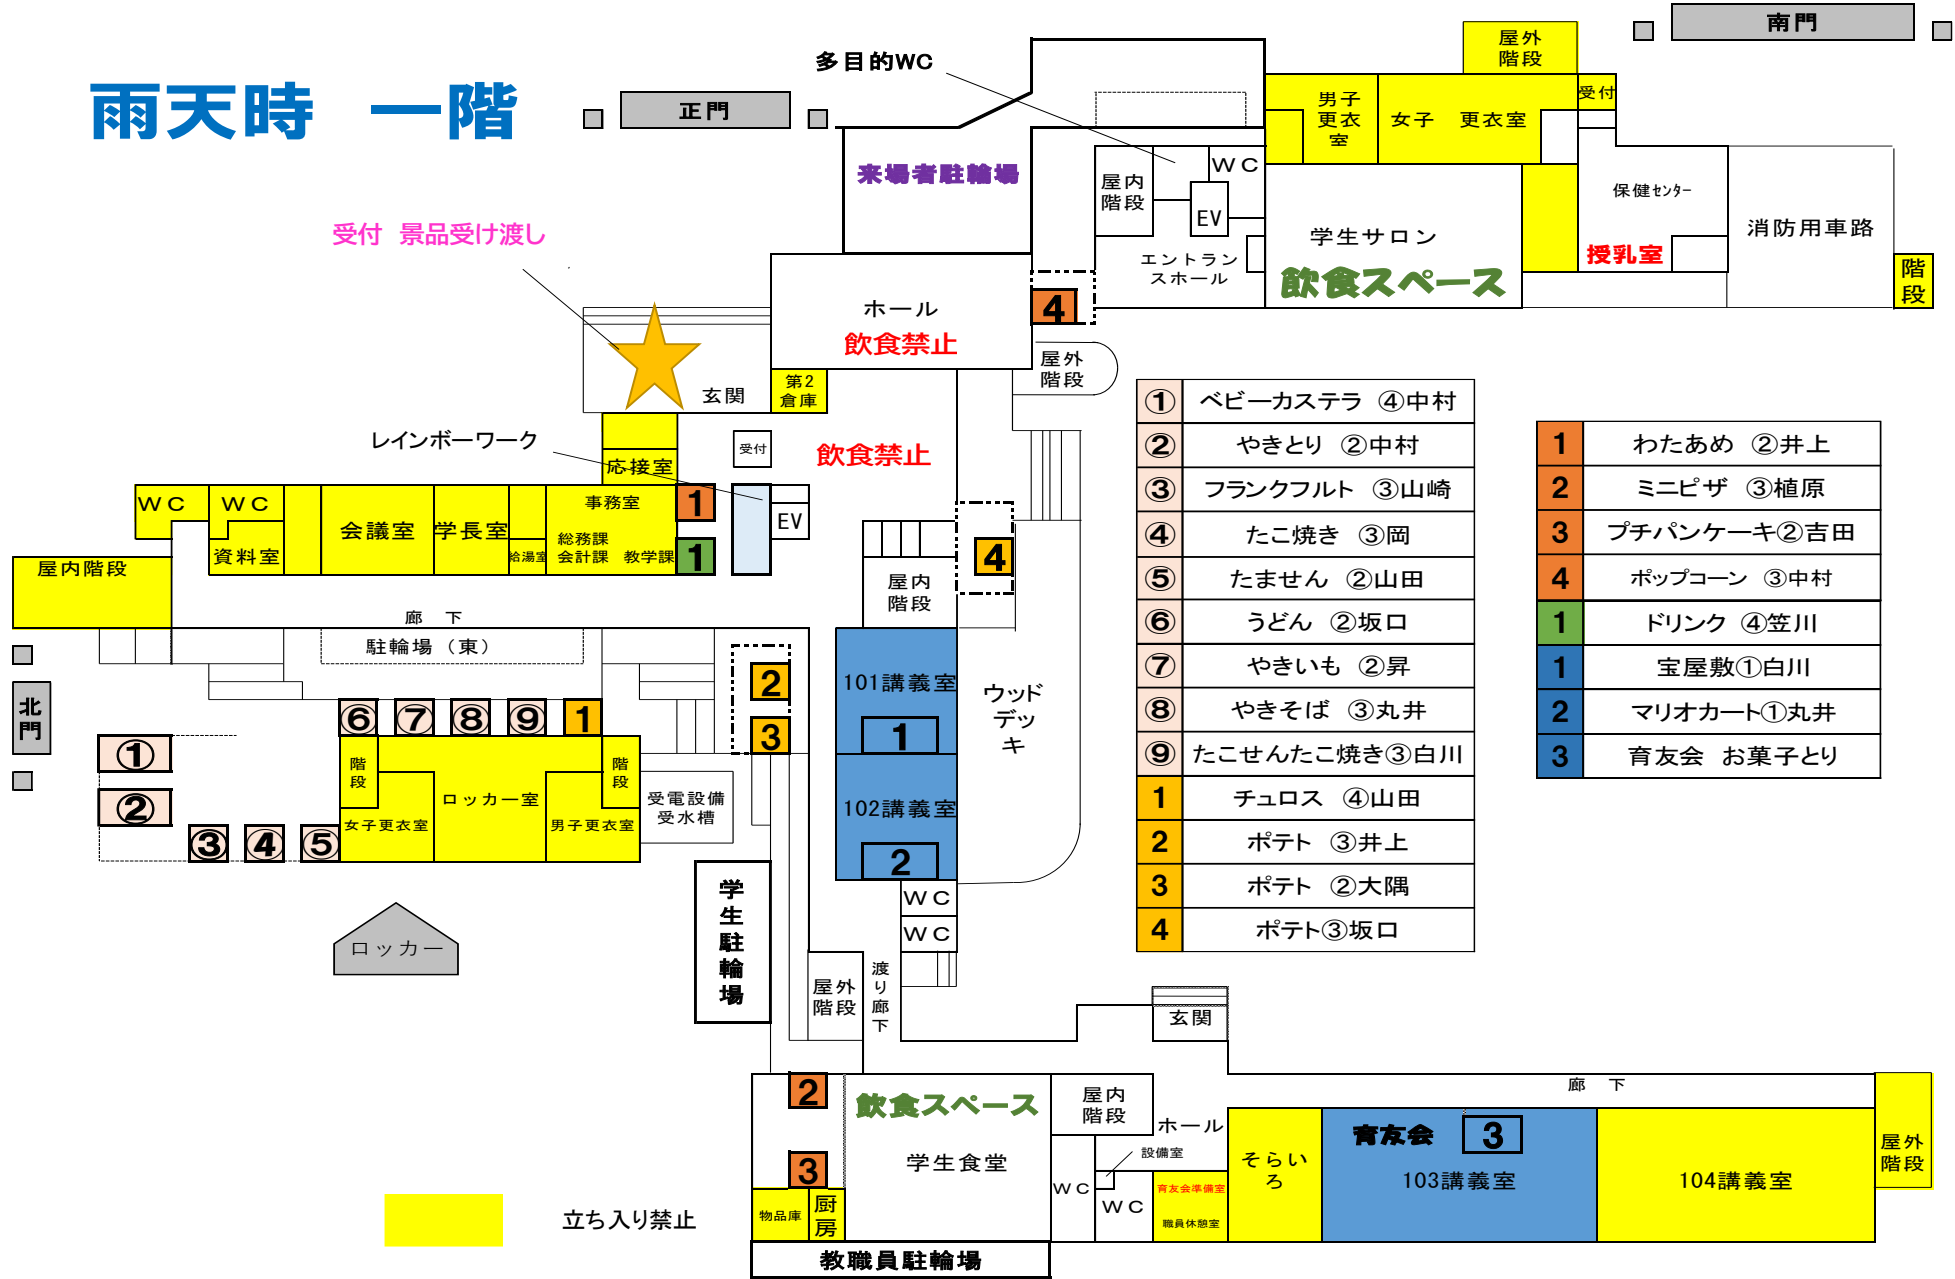

WC

EV

エントランスホール

学生サロン

飲食スペース

男子更衣室

女子更衣室

屋外階段

受付

授乳室

保健センター

消防用車路

階段

晴天時 二階

雨天時 一階

- | | | | |
|---|----------|---|----|
| ① | ベビーカステラ | ④ | 中村 |
| ② | やきとり | ② | 中村 |
| ③ | フランクフルト | ③ | 山崎 |
| ④ | たこ焼き | ③ | 岡 |
| ⑤ | たません | ② | 山田 |
| ⑥ | うどん | ② | 坂口 |
| ⑦ | やきいも | ② | 昇 |
| ⑧ | やきそば | ③ | 丸井 |
| ⑨ | たこせんたこ焼き | ③ | 白川 |
| ① | チュロス | ④ | 山田 |
| ② | ポテト | ③ | 井上 |
| ③ | ポテト | ② | 大隅 |
| ④ | ポテト | ③ | 坂口 |