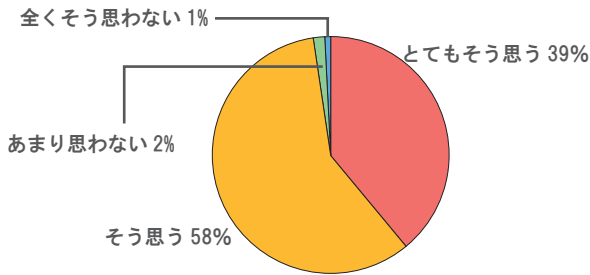

みんなで楽しく子どもの歌を歌おう(音楽)

身近な素材を使って楽しくつくろう(美術)

楽しく体を動かそう(体育)

参加した入学予定者の感想は…?

Q. 期待感を持つことができましたか？

満足度が高かった！(参加者の声)

- ・入学前にこういうのがあると入学の見通しがつきます。
- ・ちょっとだけ子どもの目線になって考えることができました。
- ・大学に入ってから何をするのが少しでも分かって良かったです。
- ・教育に関してとても良い授業だと思いました。
- ・経験が早めにできてよかったです。

学生ボランティア 子育て輪まつり『楽しいこと見つけ！』

(2012. 2/26)

2月26日(日)の午後、平野区内の子育てNPOグループが集い、本学を会場として、子育ての輪まつり『楽しいこと見つけ！』が開催されました。企画の段階から本学も協力させていただき、開催当日は500～600人の家族が集まり、大いに賑わいました。

大学がこのような市民活動に活用されるのは本学にとっても本当に嬉しいことです。地域に根差した平野区唯一の大学として、学生・教職員も参加してのイベントにしていけたらと願っています。