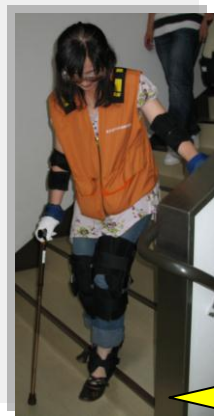

## 車いす・高齢者体験を実施

本学では、毎年6月に平野区社会福祉協議会と社会福祉法人城南福社会博寿荘の職員の方のご指導のもとで車いす・高齢者体験をする機会を設けています。障がいのある方のことを、教育者として子ども達にどう伝えていくのか体験的に学びます。

他者理解力